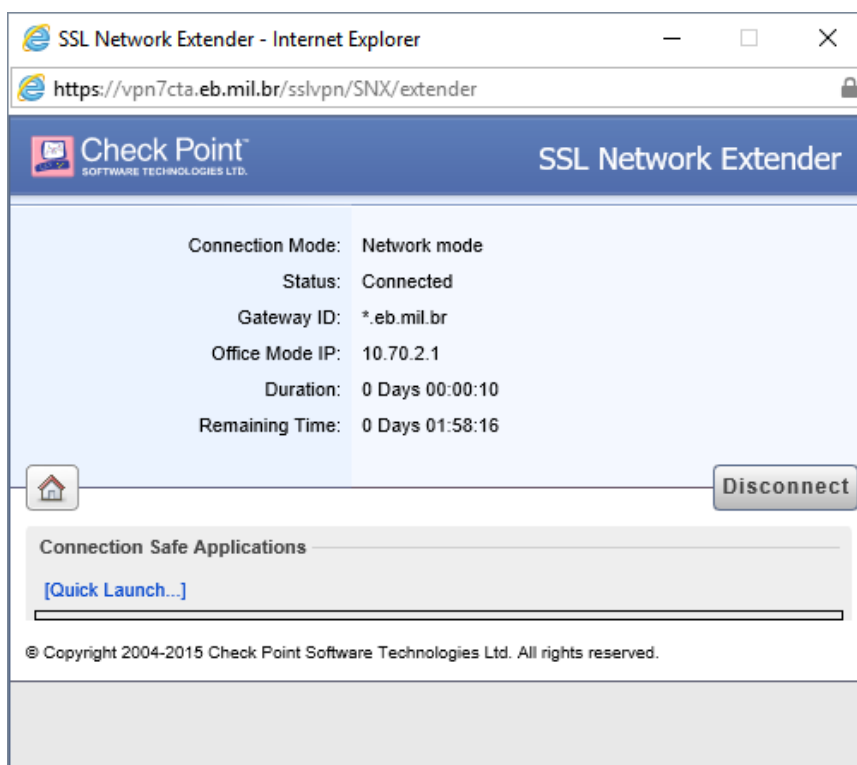

2. Estabelecendo conexão VPN

- Acesse pelo navegador a página <https://vpn7cta.eb.mil.br> (Figura 1).
- Preencha os campos **User name** e **Password** com seu usuário e senha respectivamente, em seguida clique em **Sign In**. O campo **User name** deve ser preenchido com o usuário do EMail sem o *@eb.mil.br*.

Figura 1

- Na próxima tela (Figura 2) clique em **Connect**:

Figura 2

- Após autorizar o acesso, o campo Status estará com o valor **Connected** (Figura 3):

Figura 3

- Mantenha esta janela do navegador aberta para que a conexão com a VPN não seja encerrada.

3. Encerrando conexão VPN

- Abra a janela abaixo e clique em **Disconnect** (Figura 4):

Figura 4