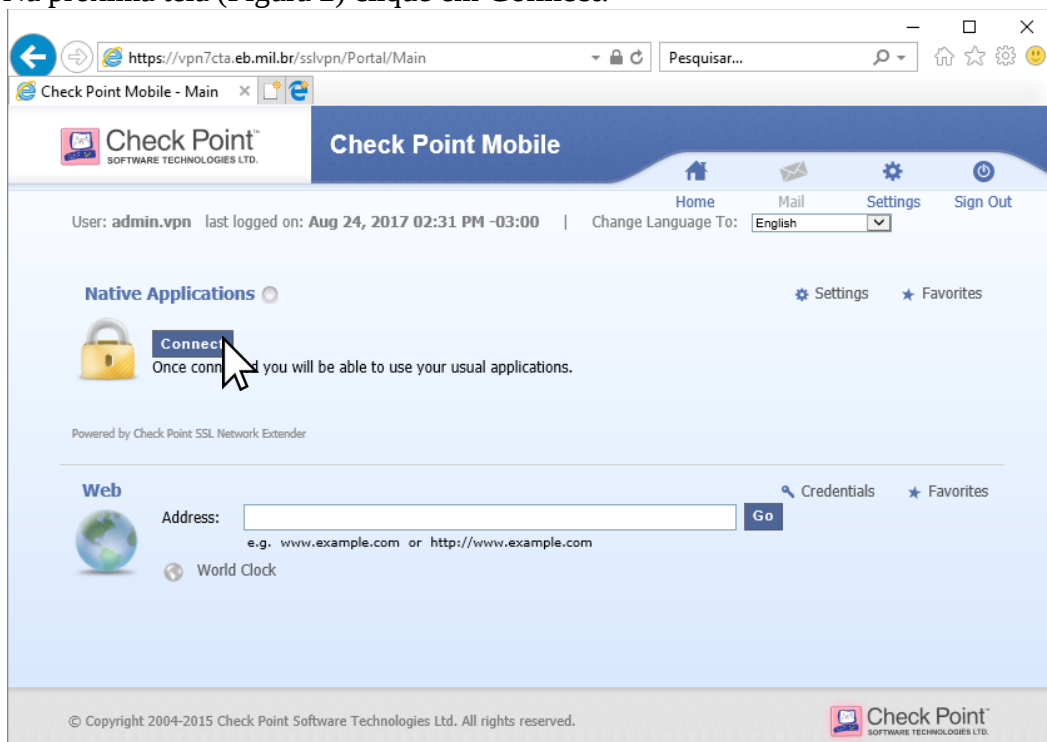

2. Estabelecendo conexão VPN

- Acesse pelo navegador a página <https://vpn7cta.eb.mil.br> (Figura 1).
- Preencha os campos **User name** e **Password** com seu usuário e senha respectivamente, em seguida clique em **Sign In**. O campo **User name** deve ser preenchido com o usuário do EMail sem o *@eb.mil.br*.

Figura 1

- Na próxima tela (Figura 2) clique em **Connect**:

Figura 2

- Após autorizar o acesso, o campo Status estará com o valor **Connected** (Figura 3):

Figura 3

- Mantenha esta janela do navegador aberta para que a conexão com a VPN não seja encerrada.

3. Encerrando conexão VPN

- Abra a janela abaixo e clique em **Disconnect** (Figura 4):

Figura 4