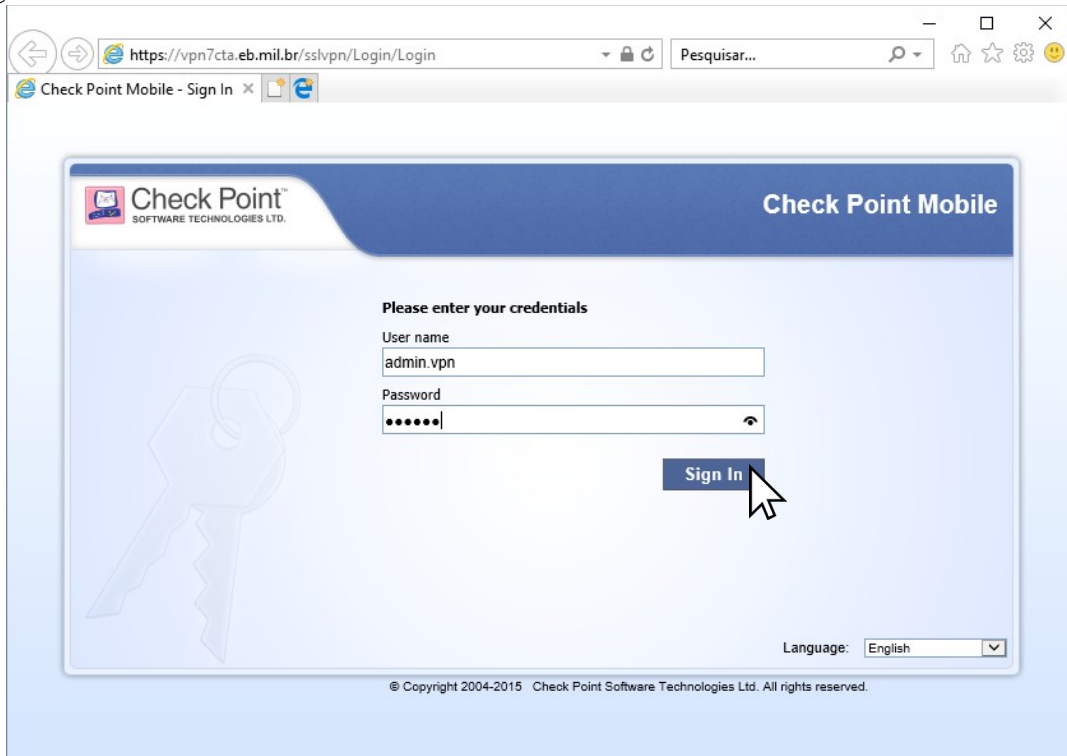

2. Estabelecendo conexão VPN

- Acesse pelo navegador a página <https://vpn7cta.eb.mil.br> (Figura 1).
- Preencha os campos **User name** e **Password** com seu usuário e senha respectivamente, em seguida clique em **Sign In**. O campo **User name** deve ser preenchido com o usuário do EMail sem o *@eb.mil.br*.

Figura 1

- Na próxima tela (Figura 2) clique em **Connect**:

Figura 2

- Após autorizar o acesso, o campo Status estará com o valor **Connected** (Figura 3):

Figura 3

- Mantenha esta janela do navegador aberta para que a conexão com a VPN não seja encerrada.