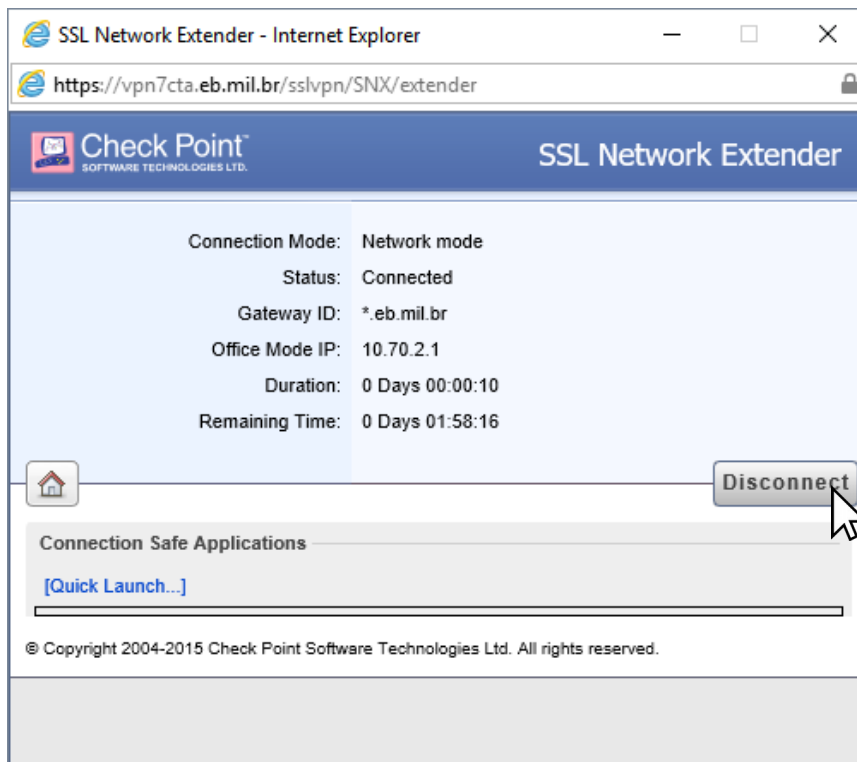

2. Estabelecendo conexão VPN

- Acesse pelo navegador a página <https://vpn7cta.eb.mil.br> (Figura 1).
- Preencha os campos **User name** e **Password** com seu usuário e senha respectivamente, em seguida clique em **Sign In**. O campo **User name** deve ser preenchido com o usuário do EMail sem o *@eb.mil.br*.

Figura 1

- Na próxima tela (Figura 2) clique em **Connect**:

Figura 2

- Após autorizar o acesso, o campo Status estará com o valor **Connected** (Figura 3):

Figura 3

- Mantenha esta janela do navegador aberta para que a conexão com a VPN não seja encerrada.

3. Encerrando conexão VPN

- Abra a janela abaixo e clique em **Disconnect** (Figura 4):

Figura 4